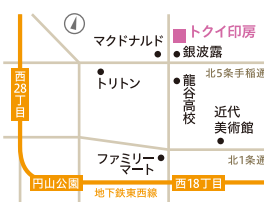

オーダーメイド
**わんこ判
にゃんこ判**

『わんこ判にゃんこ判』のパンフレットを置かせていただける パンフレット設置ご協力店様

大募集中!

当店のイラストレーターが描くペット似顔絵はんこ・『わんこ判にゃんこ判』。そのパンフレットを店頭や待合室に置いてくださるペット関連ショップ・カフェ・サロン・クリニック様を大募集しています！

設置協力店様には、オーナーさんやスタッフさんのペットはんこをサービスでお作りしています。ぜひお問い合わせ・ご紹介ください♪

*オーダーメイド「わんこ判にゃんこ判」
1個 2,880円ほか **【好評発売中!】**

わんこ判にゃんこ判とは？

▲中央区の人気ペットサロン「sweet tomboy dog」様に設置させていただいた際にオーナー様・スタッフ様が飼っていらっしゃるペットのはんこをお作りしました。

好評発売中!
店頭 & WEBストアで
ご購入いただけます!

白黒動物のシンプルデザイン
メッセージカード
¥110 91x55mm (10枚入)

和柄スタンプ & 伝統色パッド
和柄スタンプセット
¥880 (スタンプ1個+スタンプ台1個)

臨時休業日のお知らせ [1/16~2/15] 2/12(土)は臨時休業いたします。何卒よろしくお願いたします。

株式会社 トクイ印房
〒060-0005 札幌市中央区北5条西19丁目
(営業時間) 月～金 9:00～17:30 / 土曜 9:00～15:00
(定休日) 日曜日・祝日 ※臨時休業はホームページでお知らせします
地下鉄東西線「西18丁目」「西28丁目」駅1番出口 徒歩15分
JRバス「北5条西20丁目(トクイ印房前)」バス停下車 徒歩1分