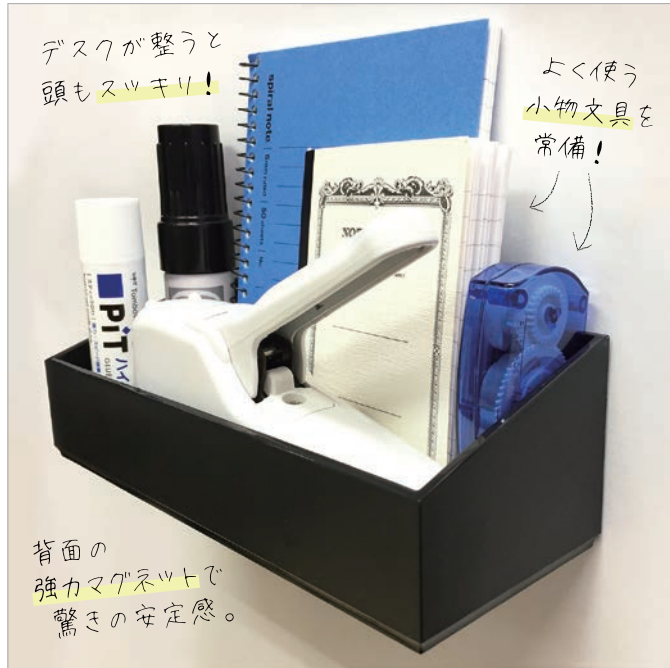

今月の注目トピックス Topics of the month

はんこもすっきり シンプル収納

散らかりやすい事務用品と格闘しながら働くみなさまへ、便利な収納ケースをご紹介します! 背面に強力マグネットが付いているので、スチールデスクやホワイトボードにぴったり♪ よく使うはんこは左横のスペースに立てて入れられるので、作業効率も上がりそうです。

文房具の他にも、例えばキッチン小物を入れて冷蔵庫に貼り付けたり、アイデア次第で使い方は無限です!

*サンビー MAG RACK / (全2色) 1個 830円(税抜)

はんこケース 各種

せっかくはんこを保管するのなら、動物の表情がかわいいこんなケースはいかがですか? 布素材を使ったナチュラルな質感に癒されます。

*はんこケース各種(掲載分) / 1,300~1,400円(税抜)

いまだら聞けない!

はんこの書体は どれがいい?

はんこの知識 vol.03

はんこの書体には主に「篆書体」「隷書体」「行書体」「楷書体」「古印体」「印相体」があり、印影の文字をパッと判別できた方がいい認印には古印体や隷書体などの読みやすい書体を、逆に簡単に真似されては困る実印や銀行印には複雑な篆書体や印相体が使われる傾向があります。